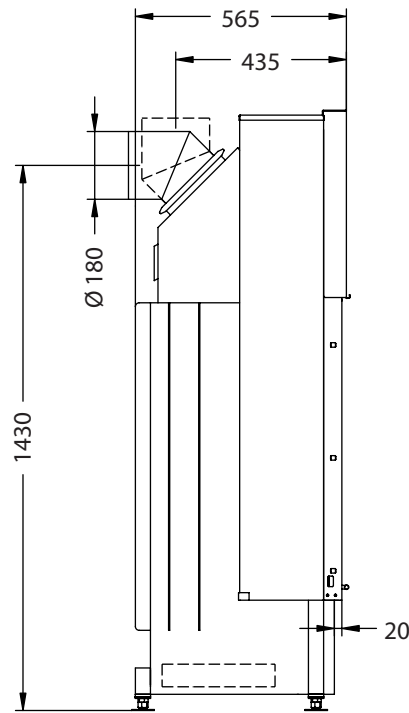

# Arte 1Vh hochschiebbar

—PRESTIGE—

Vorderansicht  
M~1:20

Seitenansicht  
M~1:20

Horizontalschnitt  
M~1:10

Anschlussstutzen von eckig auf rund optional erhältlich

Stand: September 2008

Die Abbildungen und Zeichnungen sind urheberrechtlich geschützt. Verwertung oder Veröffentlichung, auch einzelner Details, nur mit unserer Genehmigung. Technische Änderungen vorbehalten.