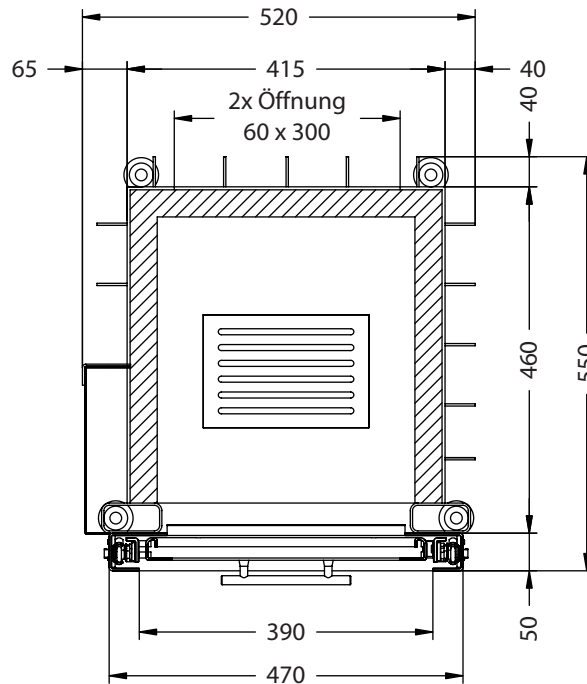

# Arte 1Vh hochschiebbar

—PRESTIGE—

Vorderansicht  
M~1:20

Seitenansicht  
M~1:20

Horizontalschnitt  
M~1:10

Anschlussstutzen von eckig auf rund optional erhältlich

Stand: September 2008

Die Abbildungen und Zeichnungen sind urheberrechtlich geschützt. Verwertung oder Veröffentlichung, auch einzelner Details, nur mit unserer Genehmigung. Technische Änderungen vorbehalten.