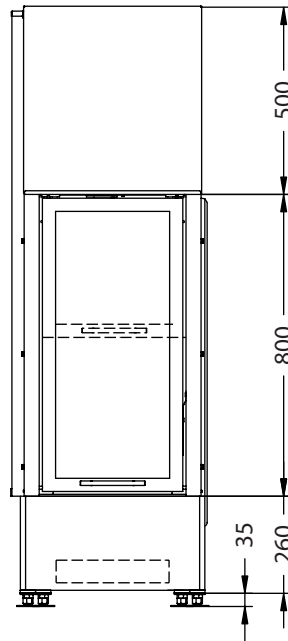

# Arte 1Vh hochschiebbar

—PRESTIGE—

Vorderansicht  
M~1:20

Seitenansicht  
M~1:20

Horizontalschnitt  
M~1:10

Anschlussstutzen von eckig auf rund optional erhältlich

Stand: September 2008

Die Abbildungen und Zeichnungen sind urheberrechtlich geschützt. Verwertung oder Veröffentlichung, auch einzelner Details, nur mit unserer Genehmigung. Technische Änderungen vorbehalten.