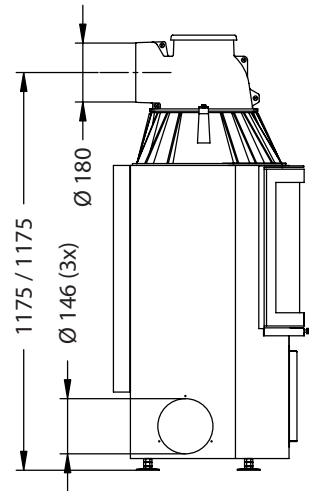

Prismo 550 klappbar

ambiente

Vorderansicht
M~1:20

Seitenansicht
M~1:20

Horizontalschnitt
M~1:10

Stand: September 2008

Die Abbildungen und Zeichnungen sind urheberrechtlich geschützt. Verwertung oder Veröffentlichung, auch einzelner Details, nur mit unserer Genehmigung. Technische Änderungen vorbehalten.