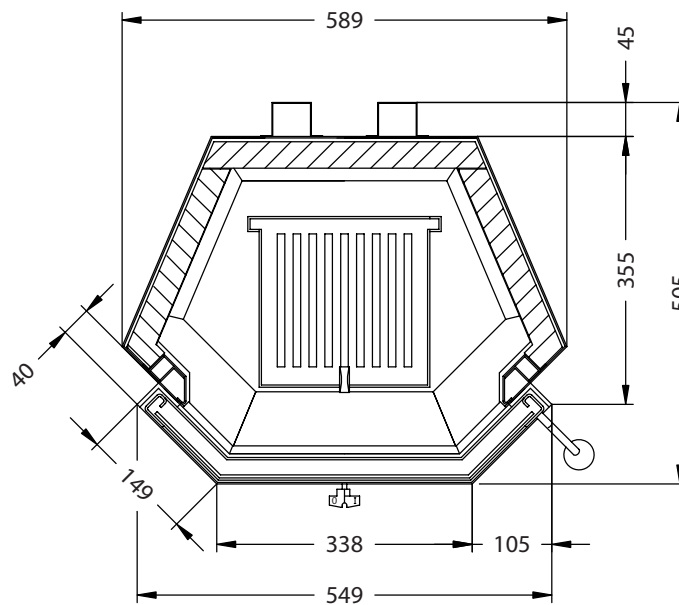

Prismo 550 klappbar

ambiente

Vorderansicht
M~1:20

Seitenansicht
M~1:20

Horizontalschnitt
M~1:10

Stand: September 2008

Die Abbildungen und Zeichnungen sind urheberrechtlich geschützt. Verwertung oder Veröffentlichung, auch einzelner Details, nur mit unserer Genehmigung. Technische Änderungen vorbehalten.