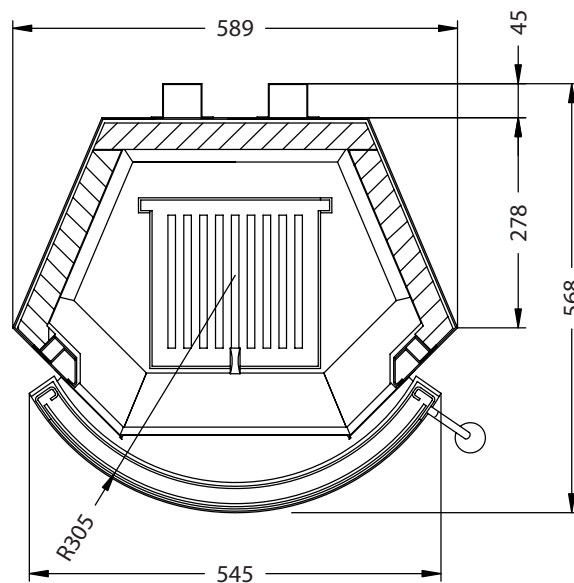

Rundo 550 klappbar

ambiente

Vorderansicht
M~1:20

Seitenansicht
M~1:20

Horizontalschnitt
M~1:10

Stand: September 2008

Die Abbildungen und Zeichnungen sind urheberrechtlich geschützt. Verwertung oder Veröffentlichung, auch einzelner Details, nur mit unserer Genehmigung. Technische Änderungen vorbehalten.