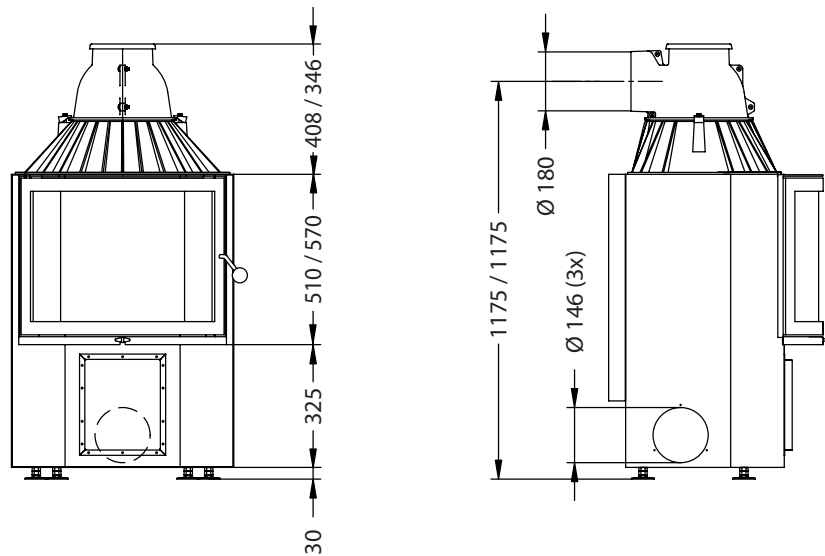

Rundo 550 klappbar

ambiente

Vorderansicht
M~1:20

Seitenansicht
M~1:20

Horizontalschnitt
M~1:10

Stand: September 2008

Die Abbildungen und Zeichnungen sind urheberrechtlich geschützt. Verwertung oder Veröffentlichung, auch einzelner Details, nur mit unserer Genehmigung. Technische Änderungen vorbehalten.