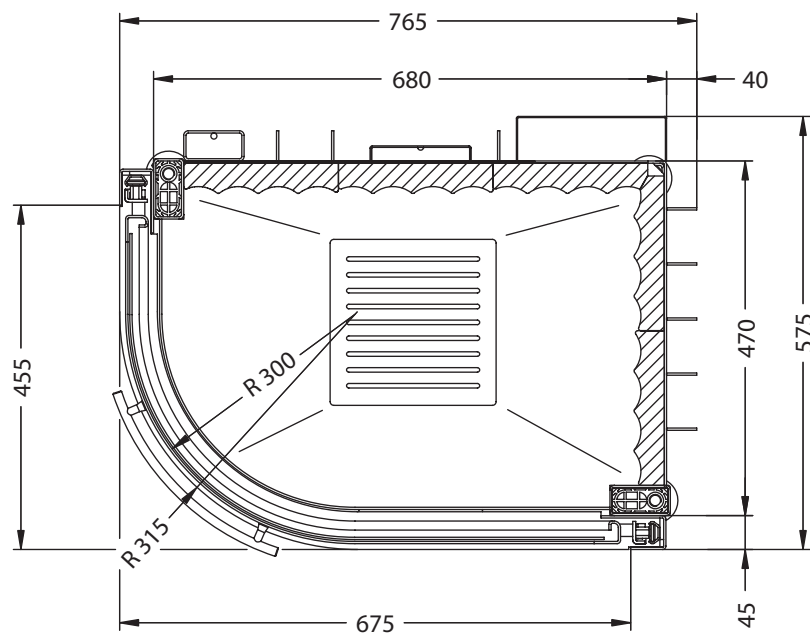

# Varia 2LRh hochschiebbar

—PRESTIGE—

Vorderansicht  
M~1:20

Seitenansicht  
M~1:20

Horizontalschnitt  
M~1:10

Stand: September 2008

Die Abbildungen und Zeichnungen sind urheberrechtlich geschützt. Verwertung oder Veröffentlichung, auch einzelner Details, nur mit unserer Genehmigung. Technische Änderungen vorbehalten.